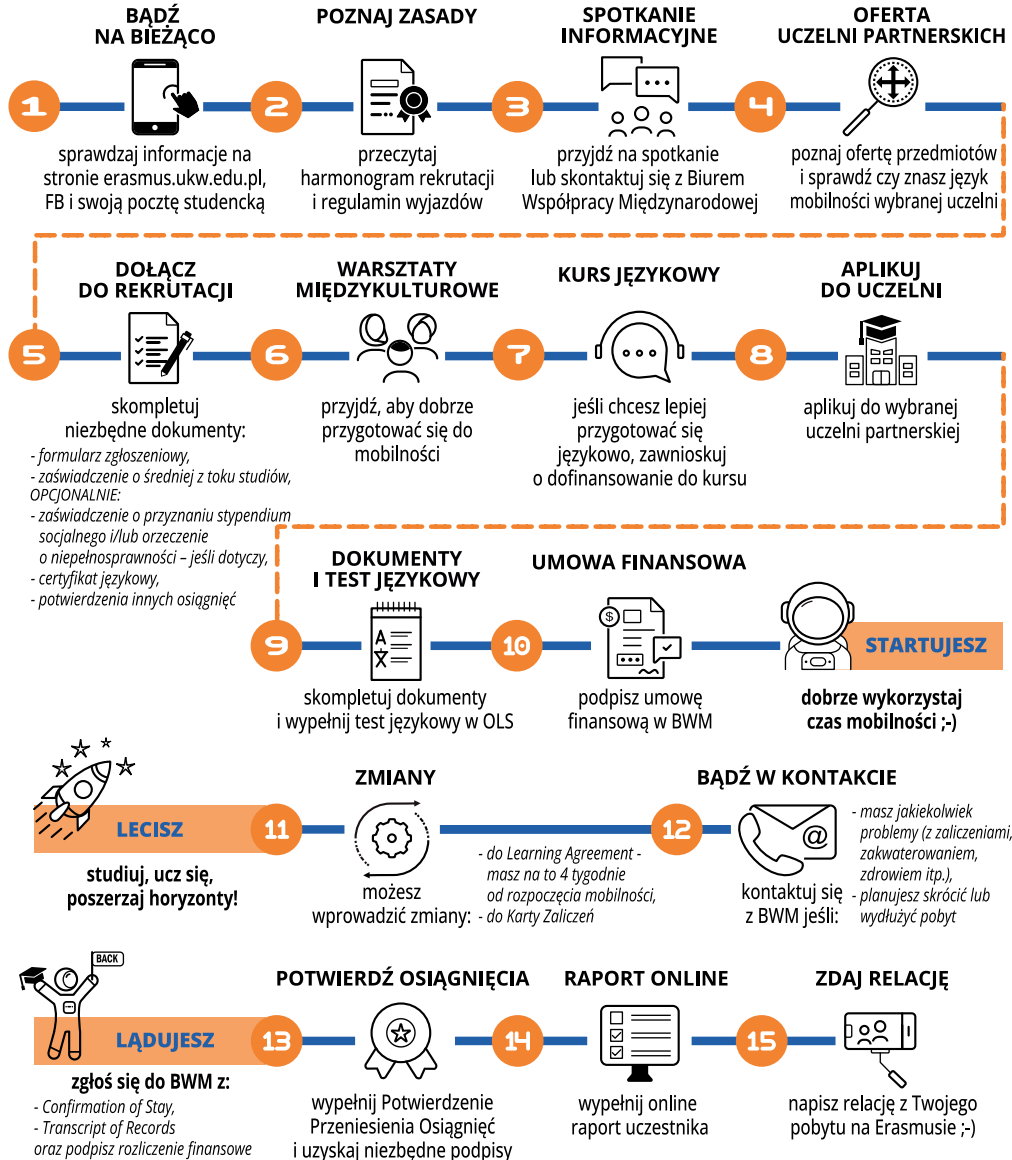

UNIWERSYTET
KAZIMIERZA WIELKIEGO
W BYDGOSZCZY

Wyjazd na STUDIA

krok po kroku

Erasmus+

erasmus.ukw.edu.pl

Dofinansowane przez
Unię Europejską

- Miesięczne stypendium w wysokości **600 EUR** lub **670 EUR** w zależności od kraju mobilności.
- Ryczałt na koszty podróży w zależności od odległości do miejsca docelowego (**od 211 EURO**).
- Dodatkowe **250 EUR** miesięcznie jeśli otrzymujesz stypendium socjalne lub posiadasz orzeczenie o niepełnosprawności.

NA CO MOŻESZ LICZYĆ

Dofinansowanie do kursu
językowego
przygotowującego do
wyjazdu.